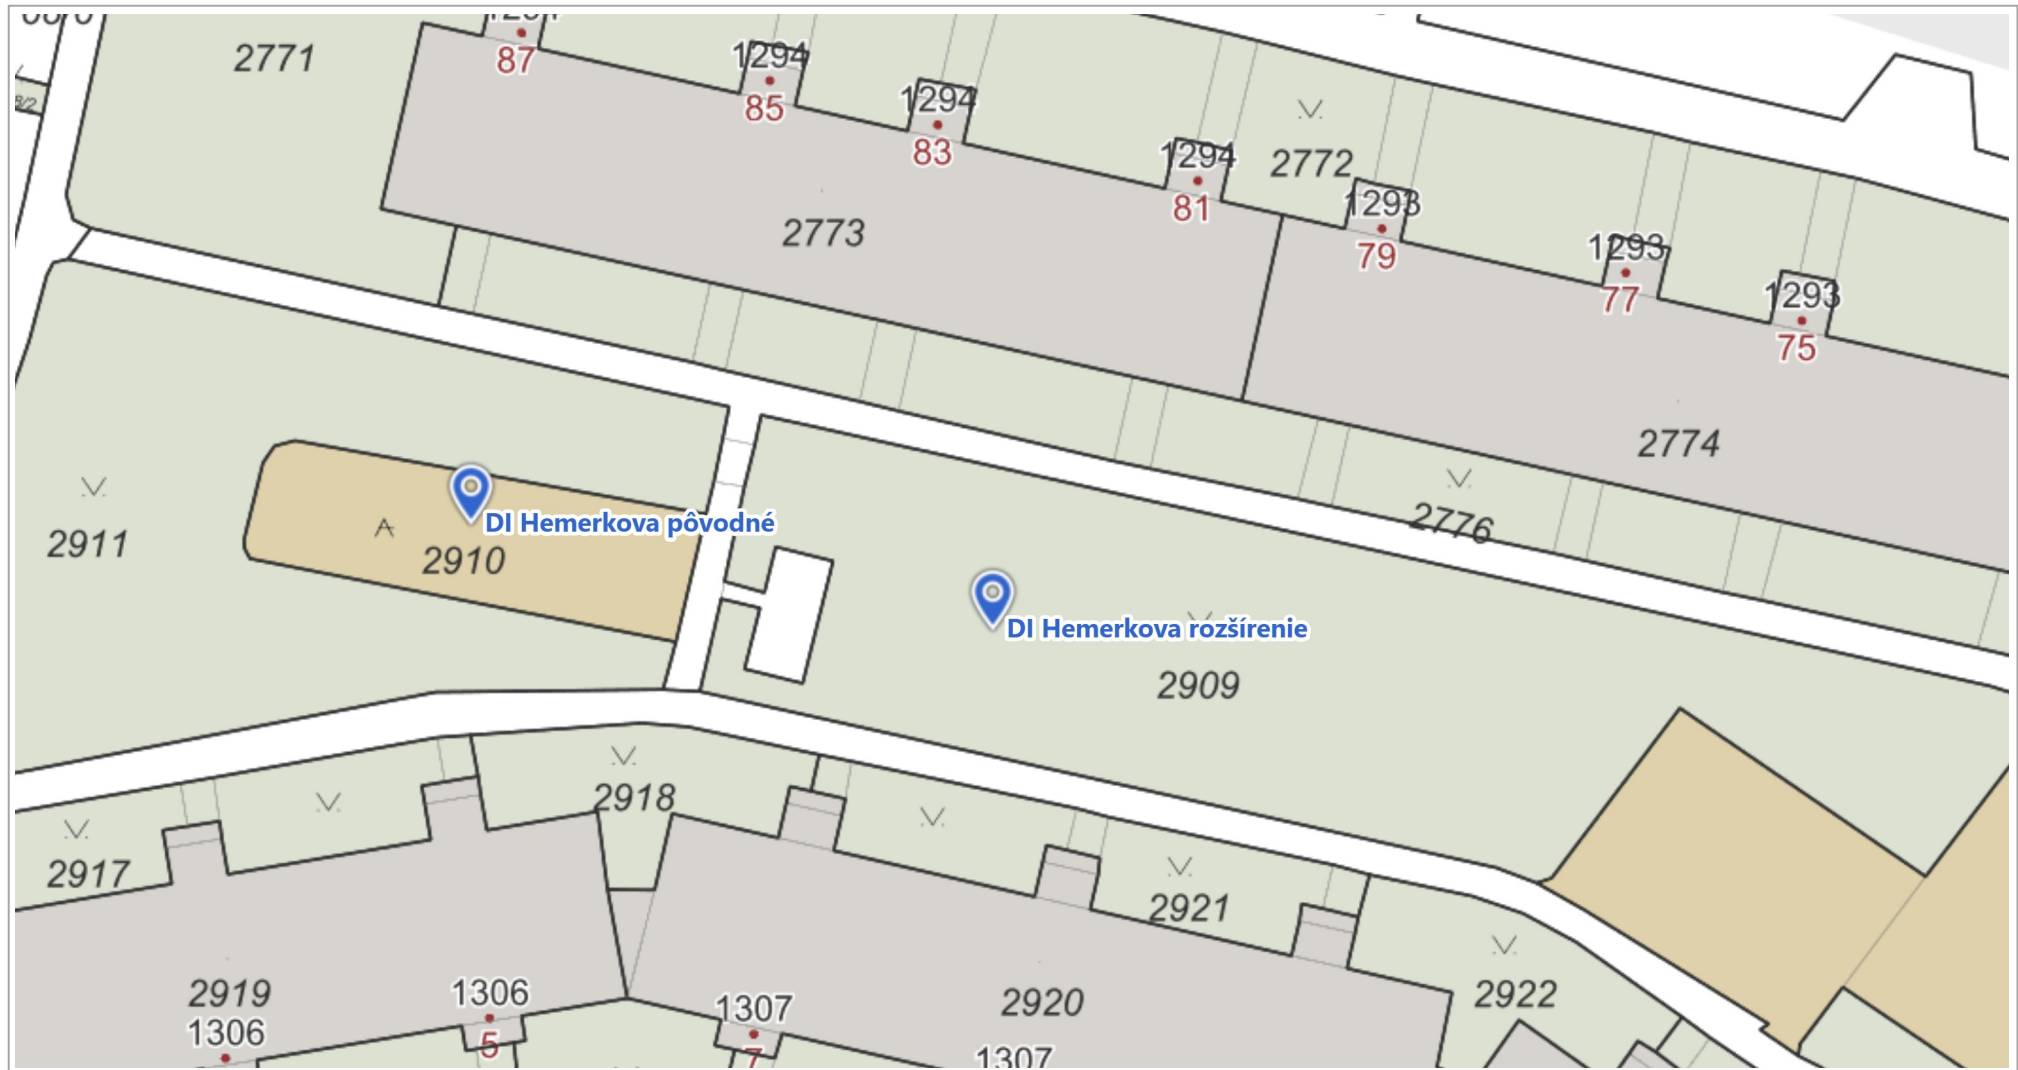

# DI Hemerkova príloha č. 3; časť 3

3. 7. 2019

Mária Absolonová

10 m

1 : 500

Kataster: © ÚGKK SR, apríl 2019, Adresy: © LoRAB ErasData-Pro s.r.o.

Vytlačené v mapovom riešení Spinbox spoločnosti © T-MAPY